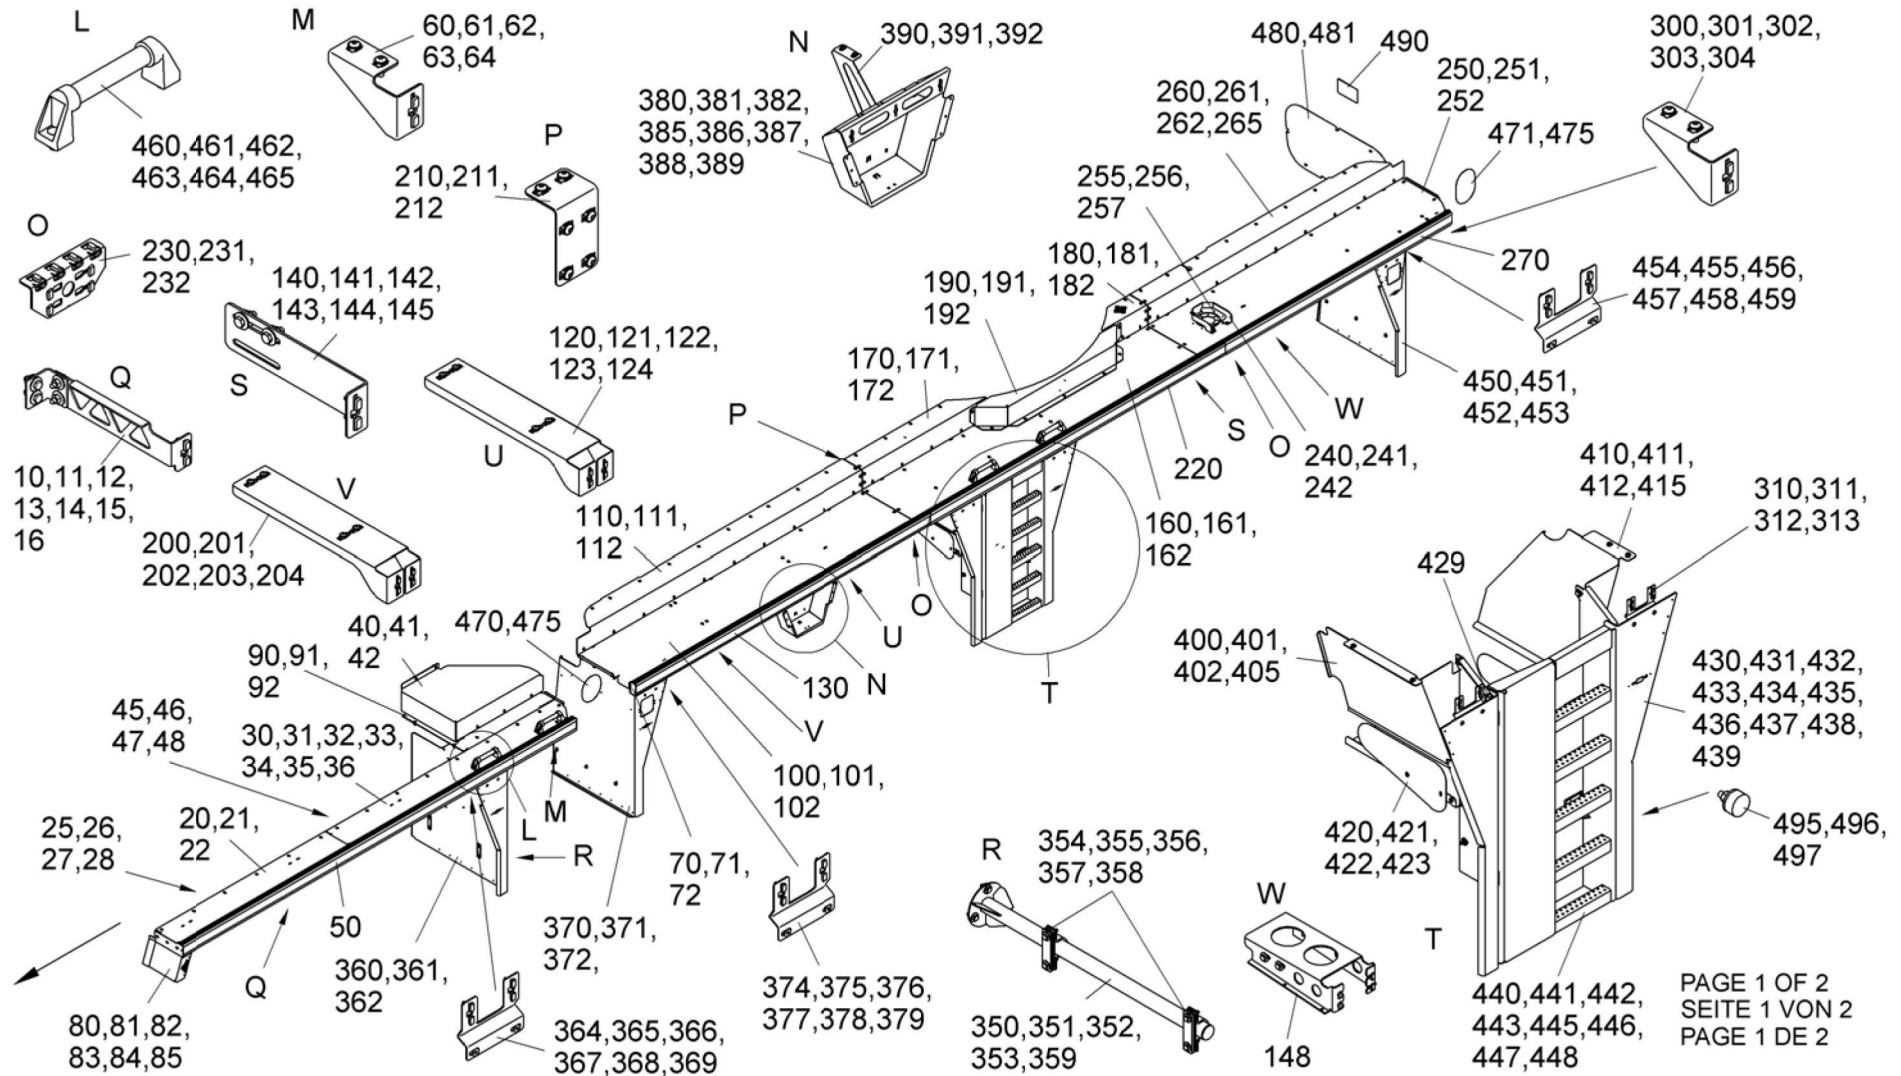

FENDER INST vehicle width 3200  
 KOTFLÜGEL EINBAU Fahrzeugbreite 3200  
 GARDE-BOUE INST largeur du véhicule 3200

from No / up to No  
 WFN6#####2063115

Figure  
 Bild 99707045361  
 Figure

**TADANO**  
 2200-30

PAGE 1 OF 2  
 SEITE 1 VON 2  
 PAGE 1 DE 2

FENDER INST vehicle width 3200  
 KOTFLÜGEL EINBAU Fahrzeugbreite 3200  
 GARDE-BOUE INST largeur du véhicule 3200

from No / up to No  
 WFN6#####2063115

Figure  
 Bild 99707045361  
 Figure