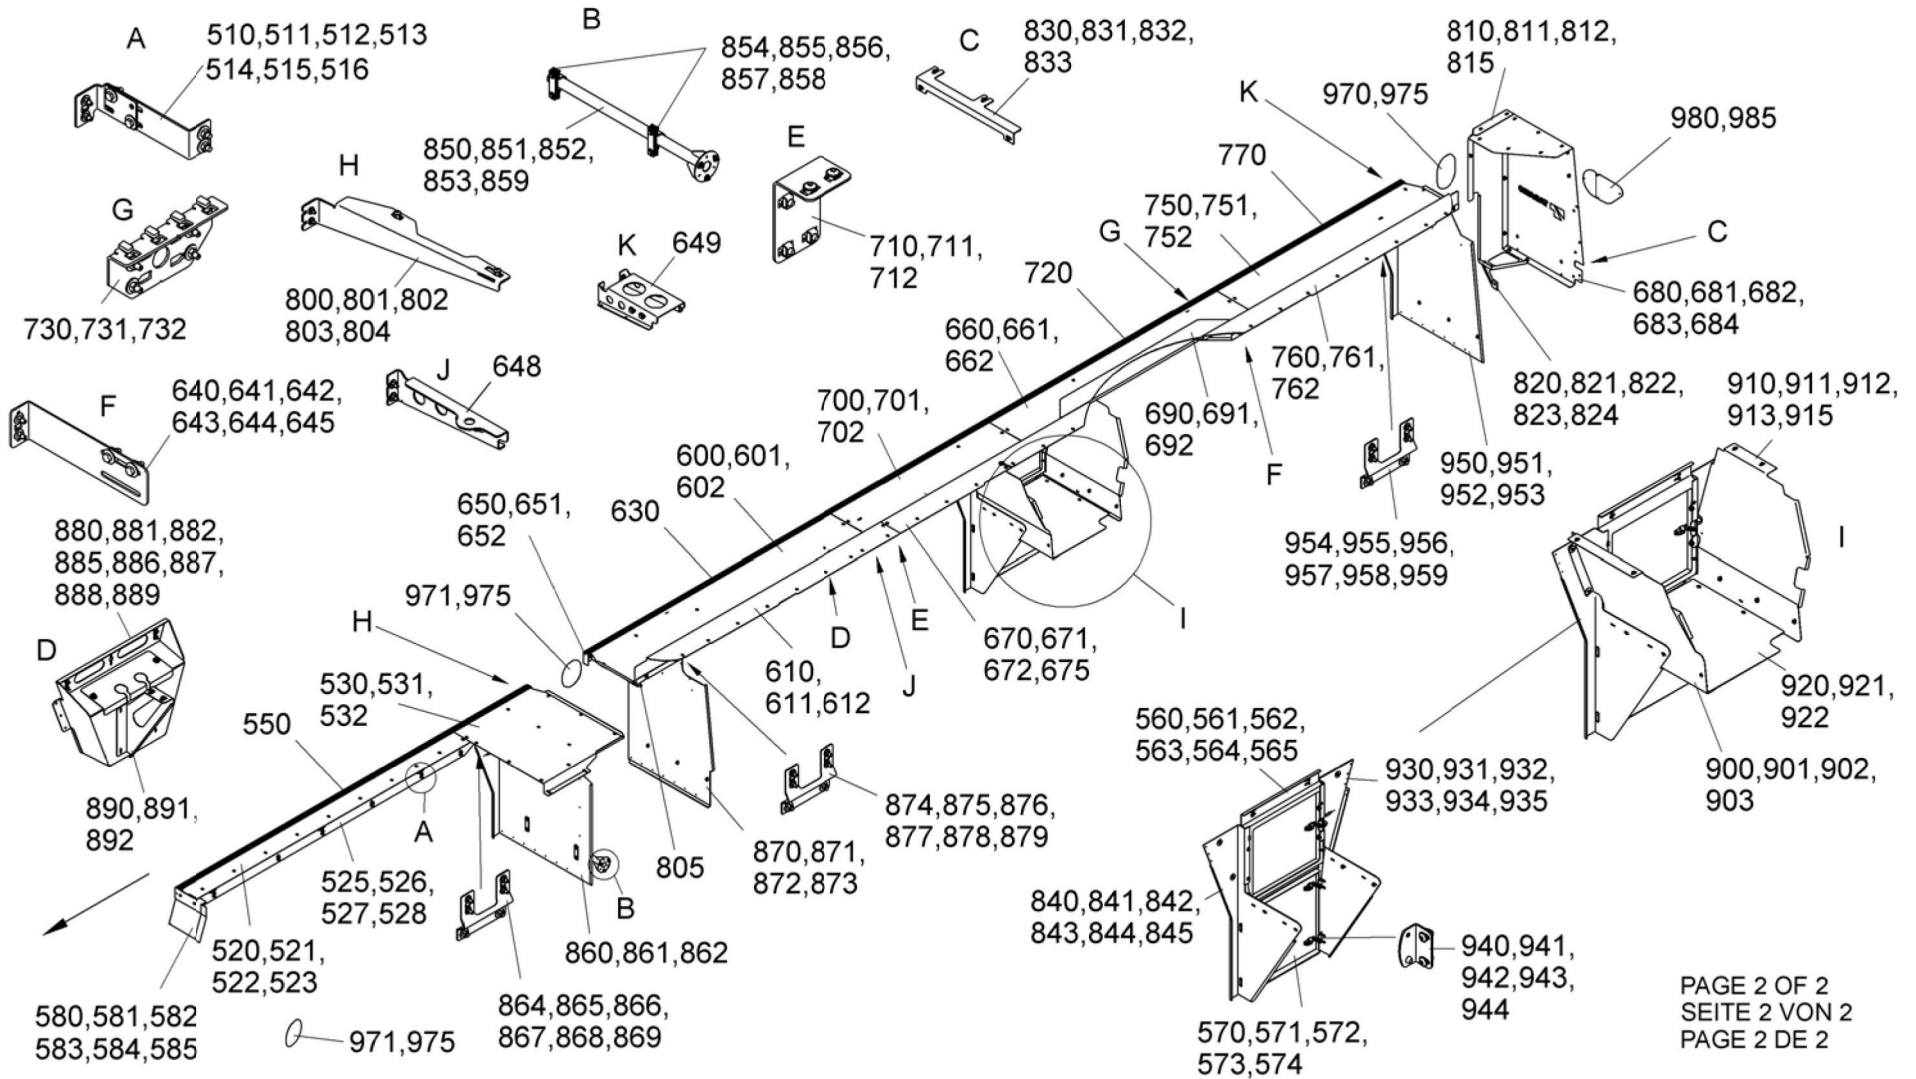

FENDER INST vehicle width 3200  
 KOTFLÜGEL EINBAU Fahrzeugbreite 3200  
 GARDE-BOUE INST largeur du véhicule 3200

from No / up to No  
 WFN6#####2063115

Figure  
 Bild 99707045361  
 Figure

**TADANO**  
 2200-30

PAGE 1 OF 2  
 SEITE 1 VON 2  
 PAGE 1 DE 2

FENDER INST vehicle width 3200  
 KOTFLÜGEL EINBAU Fahrzeugbreite 3200  
 GARDE-BOUE INST largeur du véhicule 3200

from No / up to No  
 WFN6#####2063115

Figure  
 Bild 99707045361  
 Figure